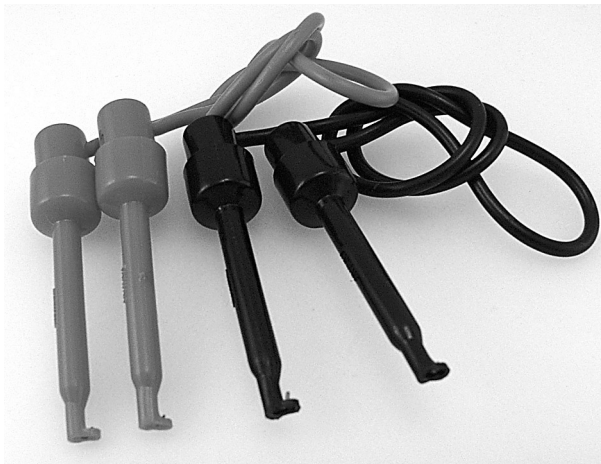

MATERIALLISTA

Antal	Material	Artikel
1	Lab.kabel 1mm ² svart 30cm	607X2010/0,3
1	Lab.kabel 1mm ² röd 30cm	607X2210/0,3
2	Testclip svart	506X0000
2	Testclip röd	506X0002

BYGGBESKRIVNING

Sätt röda testclips på röd sladd och svarta på svart sladd.

Gör en sladd så här:

- Skala av och förtenna ca 5mm i varje ända på sladdarna.
- Dela på testclipen och för in sladd och löd fast. Sätt ihop. En testclip i varje sladdända.

Klart.

GRIPKLO - GRIPKLO BYGGSATS BA002

De färdiga testsladdarna

MATERIALLISTA

Antal	Material	Artikel
1	Lab.kabel 1mm ² svart 30cm	607X2010/0,3
1	Lab.kabel 1mm ² röd 30cm	607X2210/0,3
2	Testclip svart	506X0000
2	Testclip röd	506X0002

BYGGBESKRIVNING

Sätt röda testclips på röd sladd och svarta på svart sladd.

Gör en sladd så här:

- Skala av och förtenna ca 5mm i varje ända på sladdarna.
- Dela på testclipen och för in sladd och löd fast. Sätt ihop. En testclip i varje sladdända.