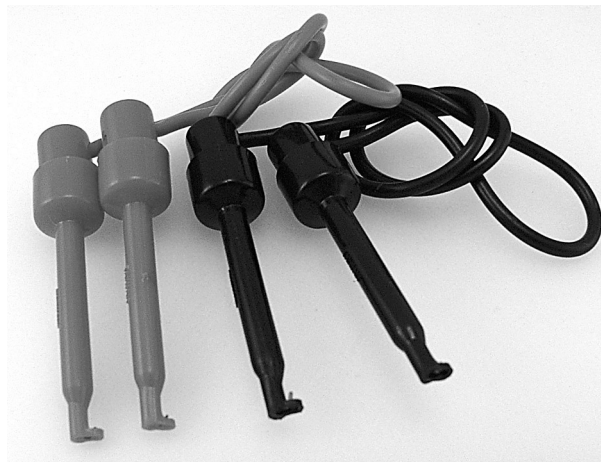

GRIPKLO - GRIPKLO BYGGSATS BA002

De färdiga testsladdarna